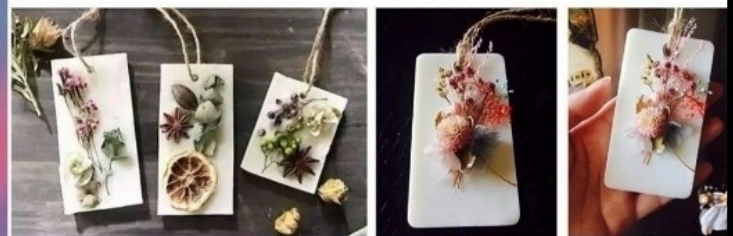

190 RS

BI- 284

Brightail Infra