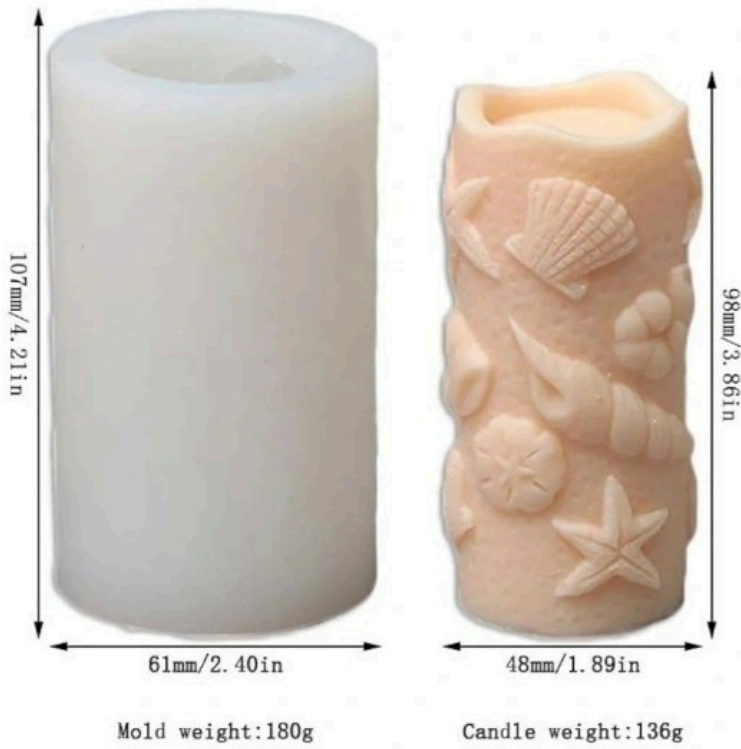

350 RS

BI- 238

Brighttail Infra